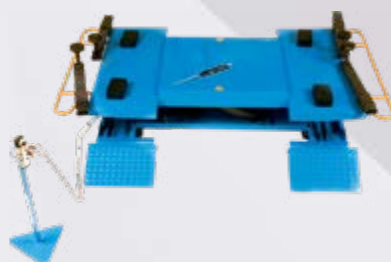

Prefiks: WWA
Indeks: MPUTPO-22H

CENA KATALOGOWA
20000 zł netto

Podnośnik płytowy Uni Troll PPS-5

Prefiks: WWA
Indeks: MPUPPS-5

CENA KATALOGOWA
5000 zł netto

Podnośnik płytowy Werther

Prefiks: WRT
Indeks: MPW260B